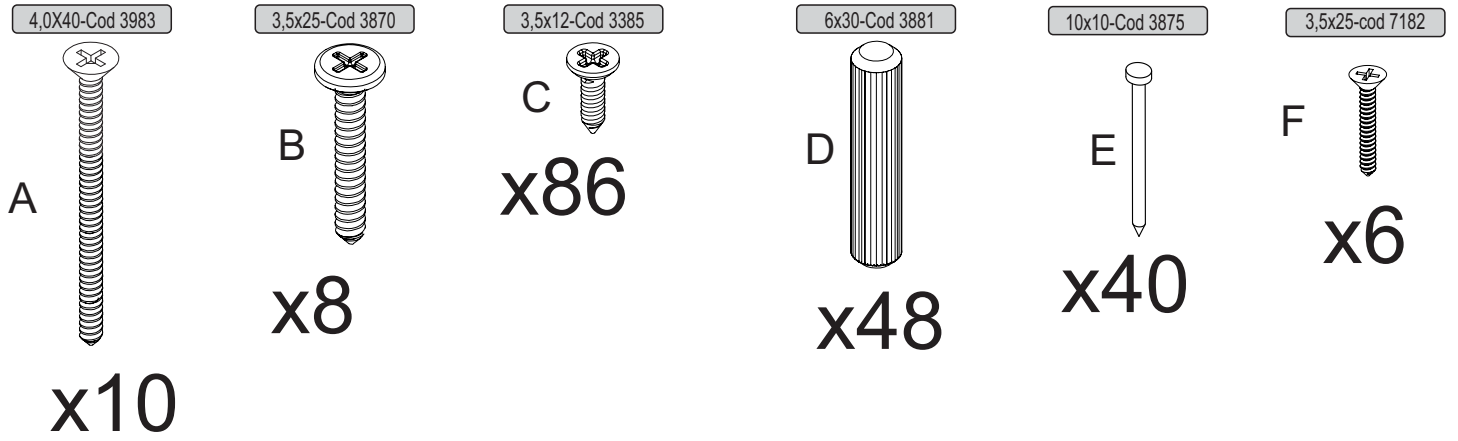

Lista das Ferragens