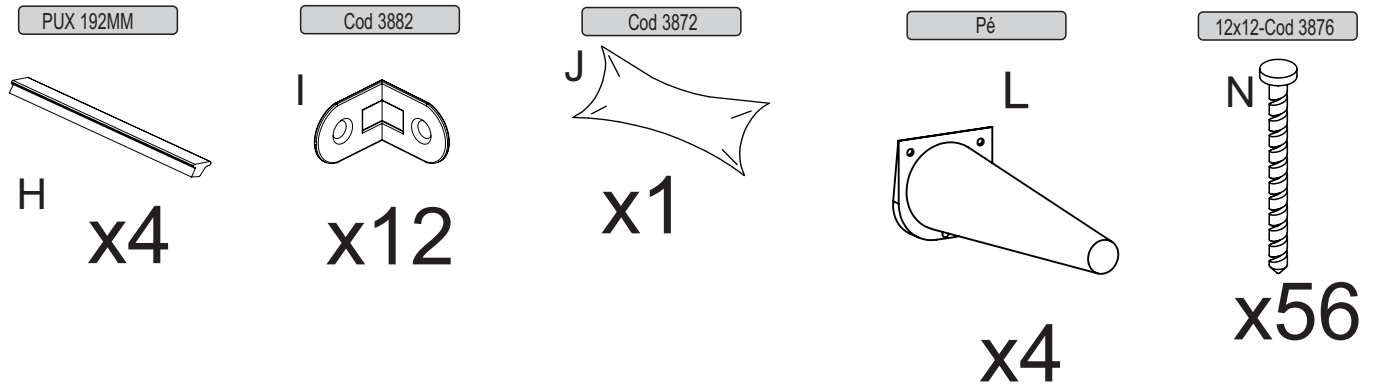

Lista das Ferragens