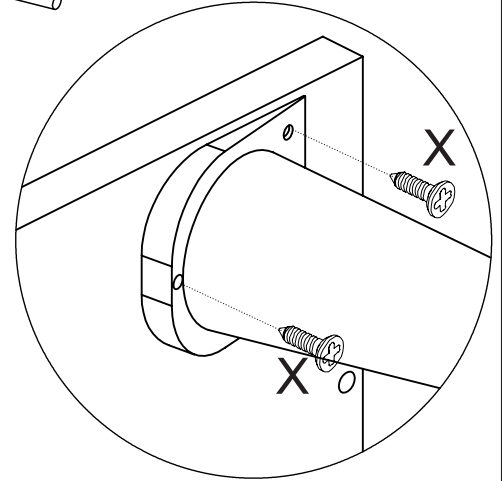

Limpeza

Retire o pó com uma flanela seca e depois utilize um pano macio umedecido com água.

Não utilizar produtos químicos e abrasivos

Nº DA PEÇA	DESCRIÇÃO	QTD	BRANCO	BRANCO ROSA	BRANCO VERDE
1	CHAPÉU BASE 678X401X15	1	32892	32892	32892
2	COSTA 672X306X3	2	32909	32909	32909
3	FRENTE GAVETA 668X218X15	4	32896	33265	33266
4	FRONTAL 909X75X15	2	32910	32910	32910
5	FRONTAL GAVETA 648X75X12	1	32911	32911	32911
6	FUNDO DE GAVETA 628X345X3	1	32914	32914	32914
7	FUNDO DE GAVETA 628X363X3	4	32899	32899	32899
8	LATERAL 894X385X12 DIR	1	32906	32906	32906
9	LATERAL 894X385X12 ESQ	1	32905	32905	32905
10	LATERAL DE GAVETA 350X60X12	2	32907	32907	32907
11	LATERAL DE GAVETA 360X90X12	6	28405	28405	28405
12	TAMPO 710X401X25	1	32913	32913	32913
13	TRASEIRO DE GAVETA 605X60X12	1	32908	32908	32908
14	TRASEIRO DE GAVETA 606X90X12	4	32897	32897	32897
15	TRAVESSA DE GAVETA 605X60X12	1	32912	32912	32912
16	COSTA 672X306X3 COM RECORTE	1	33366	33366	33366

Lista das Ferragens

1

2

3

4

5

Atenção

Verificar a posição correta para fixar os pés conforme a imagem acima

6

50x

7

8

13

Atenção

Obrigatório fixar o produto na parede

14