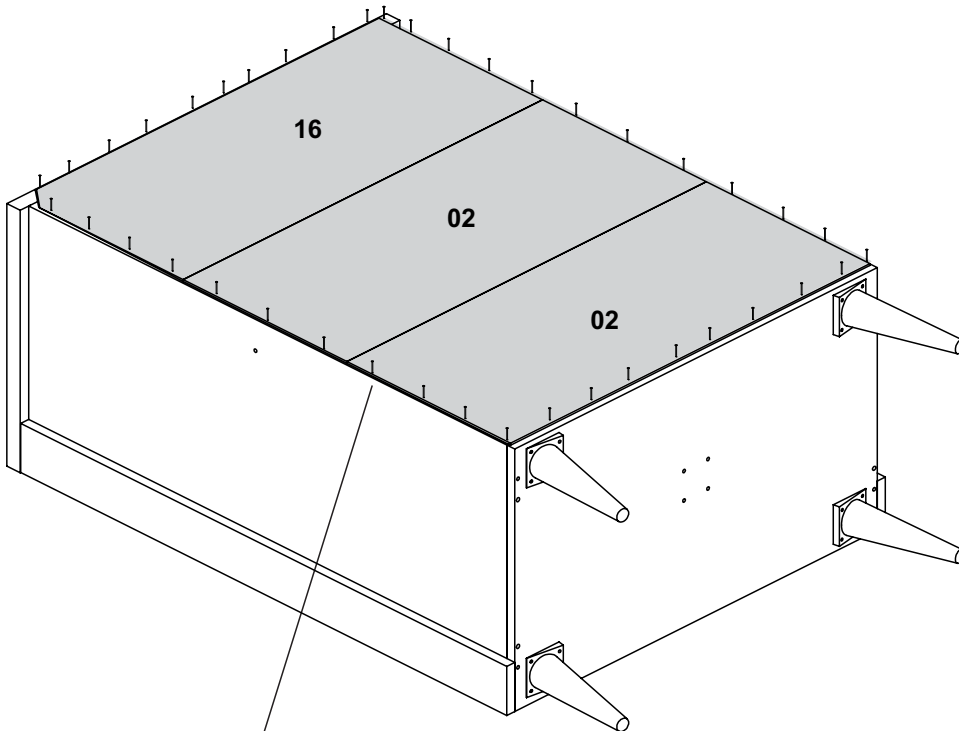

Limpeza

Retire o pó com uma flanela seca e depois utilize um pano macio umedecido com água.

Não utilizar produtos químicos e abrasivos

Nº DA PEÇA	DESCRIÇÃO	QTD	BRANCO	BRANCO ROSA	BRANCO VERDE
1	CHAPÉU BASE 678X401X15	1	32892	32892	32892
2	COSTA 672X306X3	2	32909	32909	32909
3	FRENTE GAVETA 668X218X15	4	32896	33265	33266
4	FRONTAL 909X75X15	2	32910	32910	32910
5	FRONTAL GAVETA 648X75X12	1	32911	32911	32911
6	FUNDO DE GAVETA 628X345X3	1	32914	32914	32914
7	FUNDO DE GAVETA 628X363X3	4	32899	32899	32899
8	LATERAL 894X385X12 DIR	1	32906	32906	32906
9	LATERAL 894X385X12 ESQ	1	32905	32905	32905
10	LATERAL DE GAVETA 350X60X12	2	32907	32907	32907
11	LATERAL DE GAVETA 360X90X12	6	28405	28405	28405
12	TAMPO 710X401X25	1	32913	32913	32913
13	TRASEIRO DE GAVETA 605X60X12	1	32908	32908	32908
14	TRASEIRO DE GAVETA 606X90X12	4	32897	32897	32897
15	TRAVESSA DE GAVETA 605X60X12	1	32912	32912	32912
16	COSTA 672X306X3 COM RECORTE	1	33366	33366	33366

Lista das Ferragens

1

2

3

4

5

Atenção

Verificar a posição correta para fixar os pés conforme a imagem acima

6

50x

7

8

13

Atenção

Obrigatório fixar o produto na parede

14