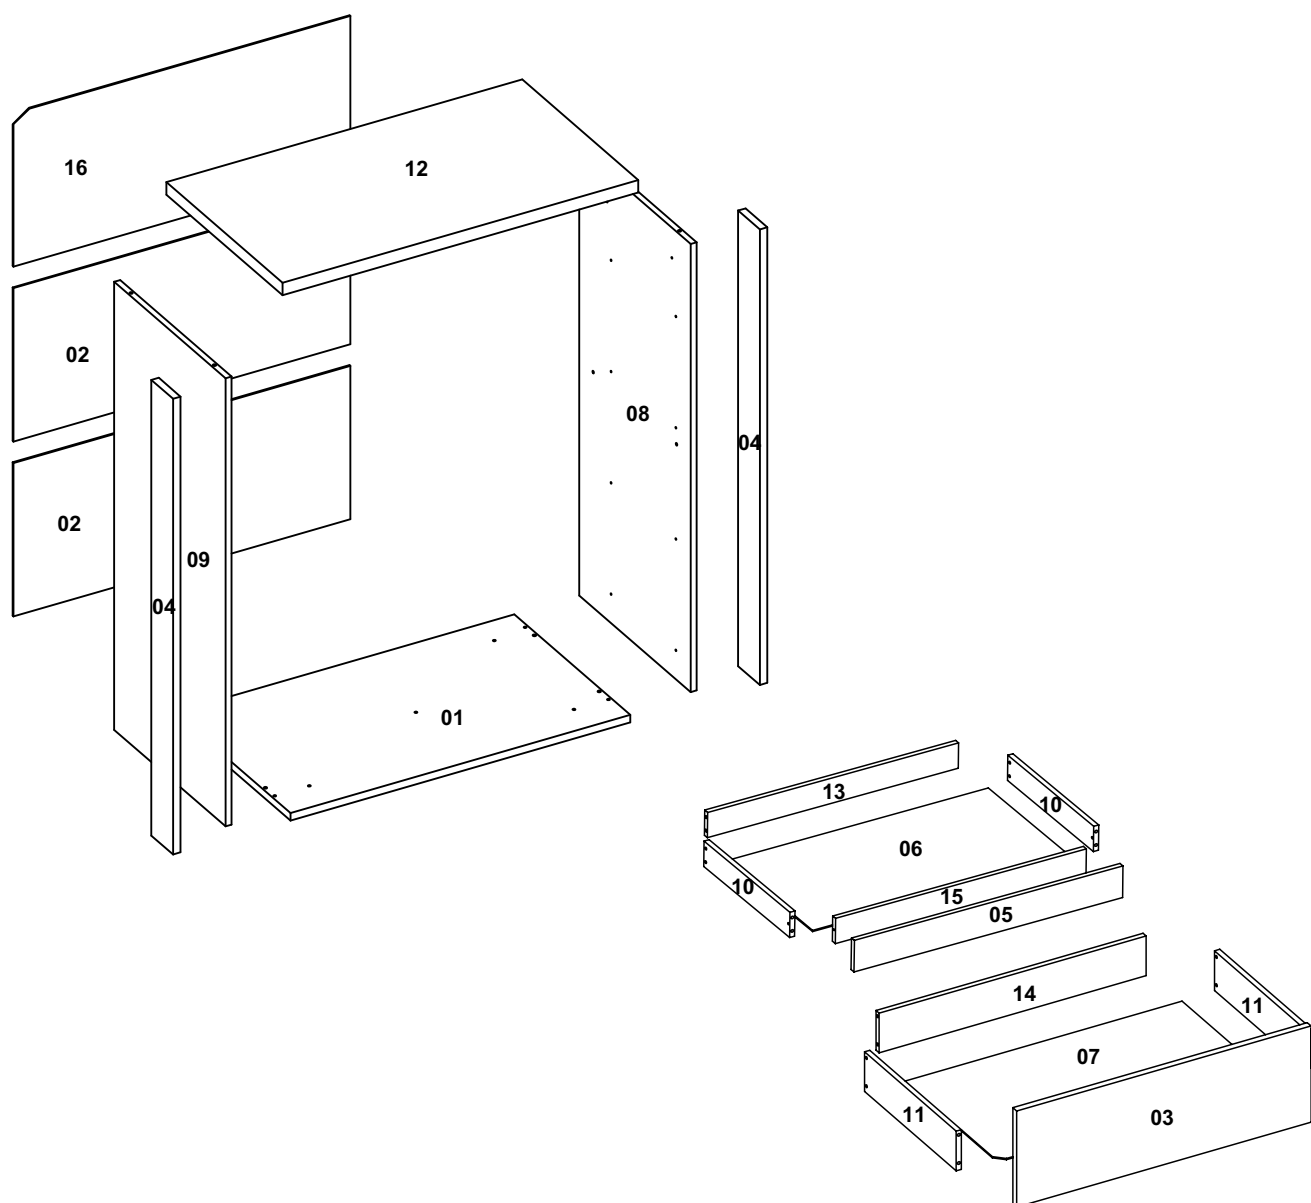

A montagem do produto deverá ser feita em superfície limpa e plana. Aconselhamos utilizar a embalagem do produto para forrar o chão a fim de não danificar o produto.

Durante a montagem evite batidas e contato com objetos cortantes. Observar as cargas máximas suportado pelo produto.

Limpeza

Retire o pó com uma flanela seca e depois utilize um pano macio umedecido com água.

Não utilizar produtos químicos e abrasivos

Nº DA PEÇA	DESCRIÇÃO	QTD	BRANCO	BRANCO ROSA	BRANCO VERDE
1	CHAPÉU BASE 678X401X15	1	32892	32892	32892
2	COSTA 672X306X3	2	32909	32909	32909
3	FRENTE GAVETA 668X218X15	4	32896	33265	33266
4	FRONTAL 909X75X15	2	32910	32910	32910
5	FRONTAL GAVETA 648X75X12	1	32911	32911	32911
6	FUNDO DE GAVETA 628X345X3	1	32914	32914	32914
7	FUNDO DE GAVETA 628X363X3	4	32899	32899	32899
8	LATERAL 894X385X12 DIR	1	32906	32906	32906
9	LATERAL 894X385X12 ESQ	1	32905	32905	32905
10	LATERAL DE GAVETA 350X60X12	2	32907	32907	32907
11	LATERAL DE GAVETA 360X90X12	6	28405	28405	28405
12	TAMPO 710X401X25	1	32913	32913	32913
13	TRASEIRO DE GAVETA 605X60X12	1	32908	32908	32908
14	TRASEIRO DE GAVETA 606X90X12	4	32897	32897	32897
15	TRAVESSA DE GAVETA 605X60X12	1	32912	32912	32912
16	COSTA 672X306X3 COM RECORTE	1	33366	33366	33366