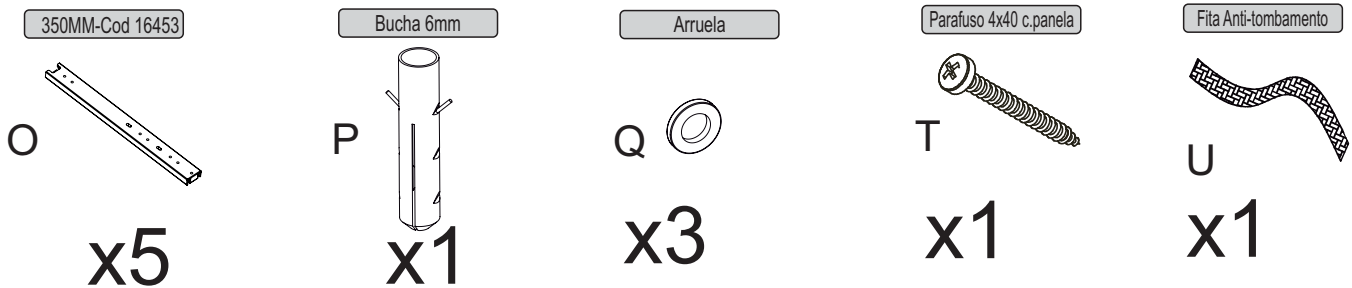

Lista das Ferragens