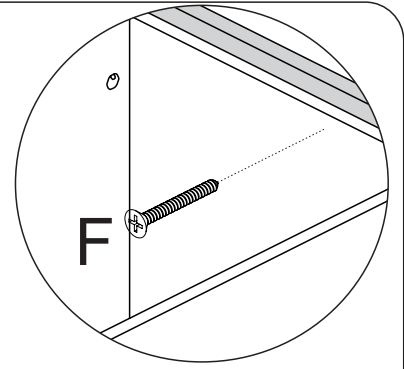

Limpeza

Retire o pó com uma flanela seca e depois utilize um pano macio umedecido com água.

Não utilizar produtos químicos e abrasivos

Nº DA PEÇA	DESCRIÇÃO	QTD	BRANCO	BRANCO ROSA	BRANCO VERDE
1	CHAPÉU BASE 678X401X15	1	32892	32892	32892
2	COSTA 672X306X3	2	32909	32909	32909
3	FRENTE GAVETA 668X218X15	4	32896	33265	33266
4	FRONTAL 909X75X15	2	32910	32910	32910
5	FRONTAL GAVETA 648X75X12	1	32911	32911	32911
6	FUNDO DE GAVETA 628X345X3	1	32914	32914	32914
7	FUNDO DE GAVETA 628X363X3	4	32899	32899	32899
8	LATERAL 894X385X12 DIR	1	32906	32906	32906
9	LATERAL 894X385X12 ESQ	1	32905	32905	32905
10	LATERAL DE GAVETA 350X60X12	2	32907	32907	32907
11	LATERAL DE GAVETA 360X90X12	6	28405	28405	28405
12	TAMPO 710X401X25	1	32913	32913	32913
13	TRASEIRO DE GAVETA 605X60X12	1	32908	32908	32908
14	TRASEIRO DE GAVETA 606X90X12	4	32897	32897	32897
15	TRAVESSA DE GAVETA 605X60X12	1	32912	32912	32912
16	COSTA 672X306X3 COM RECORTE	1	33366	33366	33366

Lista das Ferragens

1

2

3

4

5

Atenção

Verificar a posição correta para fixar os pés conforme a imagem acima

6

50x

7

8

13

Atenção

Obrigatório fixar o produto na parede

14